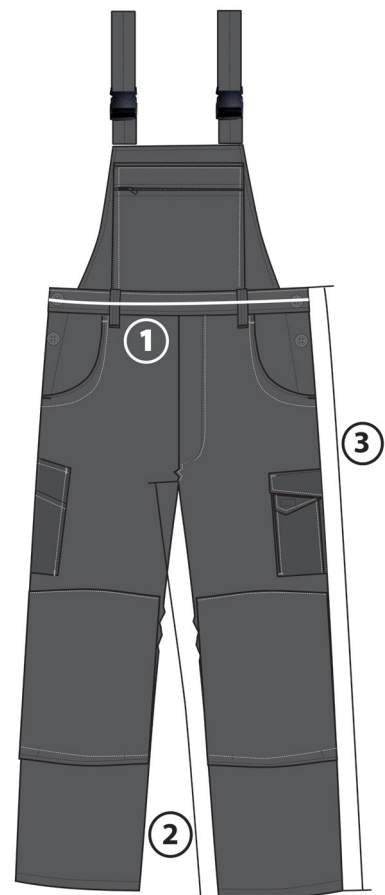

Schlanke Größen:	88	90	94	98	102	106	110
1. Taillenumfang:	80	82	86	90	94	98	102
2. Gesäßumfang:	96	98	102	106	112	118	122
3. Schrittlänge:	80	81	83	85	87	89	91
4. Seitenlänge	105	106	109	111	114	118	121

Untersetzte Größen:	24	25	26	27	28	29*
1. Taillenumfang:	90	94	98	102	106	110
2. Gesäßumfang:	106	110	114	116	120	124
3. Schrittlänge:	76	77	78	79	80	81
4. Seitenlänge	101	102	104	105	107	108

Fertigmaße der Hose

Normalgrößen:	44	46	48	50	52	54	56	58	60	62	64*
1.Bundweite	80	84	88	92	96	100	106	112	118	124	128
2.Schrittlänge	75	77	79	81	83	85	86	87	88	89	90
3.Seitenlänge m. Bund	101	103	106	108	111	113	115	117	119	121	123

Schlanke Größen:	88	90	92	94	96	98	102	106	110
1.Bundweite	80	82	84	86	88	90	94	98	102
2.Schrittlänge	80	81	82	83	84	85	87	89	91
3.Seitenlänge m. Bund	107	108	110	111	112	113	116	120	123

Untersetzte Größen:	24	25	26	27	28	29*
1.Bundweite	90	94	98	102	106	110
2.Schrittlänge	76	77	78	79	80	81
3.Seitenlänge m. Bund	103	104	106	107	109	110