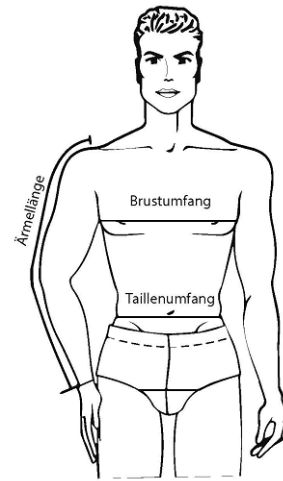

Datenblatt

Artikel: **57031 ROOFER**
 Modell: JOB-Troyer schwarz mit gesticktem Dachdeckerlogo

Größen: S - XXXL

Material:

Oberstoff: 40 % Wolle, 40% Acryl, 20% Nylon, schwarz , ca. 1.000g/m²

Futter:

Pflegeanleitung: 

Feucht in Form ziehen

Ausstattung:

- klassischer Troyer
- hochwertiges, schweres Strickgewebe
- Reißverschluss 30cm in der vorderen Mitte
- Dachdeckerlogo auf dem Rücken gestickt
- **Großzügig geschnitten, im Zweifel bitte eine Nummer kleiner bestellen.**

Größensystem in Bezug auf Körpermaße

Normalgrößen:	44	46	48	50	52	54	56	58	60	62	64	66	68
Körpergröße:	168	171	174	177	180	182	184	186	188	190	192	194	196
Brustumfang:	88	92	96	100	104	108	112	116	120	124	128	132	136
Taillenumfang:	82	86	90	94	98	102	112	116	122	126	130	134	138
Ärmellänge:	63	64	66	68	69	70	72	73	75	76	77	78	79

Fertigmaße des Troyers

Normalgrößen:	S (44-46)	M (48-50)	L (52-54)	XL (56-58)	XXL (60-62)	XXXL (64-66)
1. 1/2 Brustumfang	52	56	60	63	66	68
2.1/2 Saumumfang	35	39	41	43	46	47
3. Rückenlänge	67	69	71	73	75	77
4. Ärmellänge	61	63	65	67	69	71