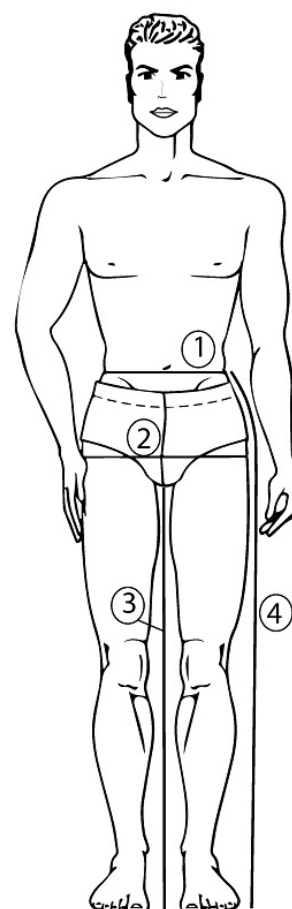

Größensystem in Bezug auf Körpermaße

Normalgrößen:	42	44	46	48	50	52	54	56	58	60	62	64*	66*
1. Taillenumfang:	76	80	84	88	92	96	100	106	1120	118	124	128	132
2. Gesäßumfang:	92	96	100	104	108	112	116	120	124	128	132	136	140
3. Schrittlänge:	73	75	77	79	81	83	85	86	87	88	89	90	91
4. Seitenlänge	96	99	101	104	106	109	111	113	115	117	119	121	123

Schlanke Größen:	86	88	90	92	94	96	98	102	106	110	114
1. Taillenumfang:	78	80	82	84	86	88	90	94	98	102	106
2. Gesäßumfang:	94	96	98	100	102	104	106	112	118	122	126
3. Schrittlänge:	79	80	81	82	83	84	85	87	89	91	93
4. Seitenlänge	104	105	106	108	109	110	111	114	118	121	124

Untersetzte Größen:	23	24	25	26	27	28	29*	30*	31*
1. Taillenumfang:	86	90	94	98	102	106	110	114	118
2. Gesäßumfang:	102	106	110	114	116	120	124	128	132
3. Schrittlänge:	75	76	77	78	79	80	81	82	83
4. Seitenlänge	99	101	102	104	105	107	108	110	111