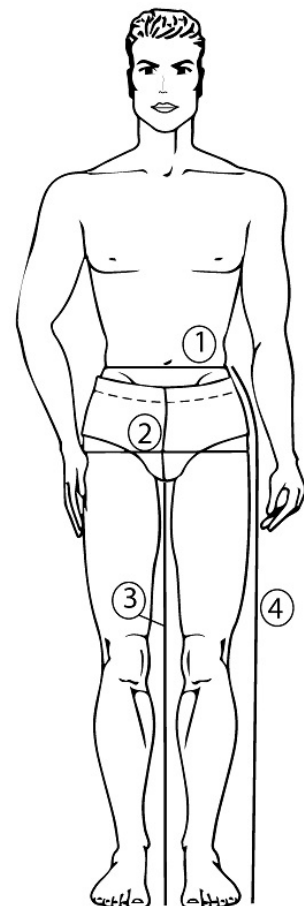

Größensystem in Bezug auf Körpermaße

Normalgrößen:	42	44	46	48	50	52	54	56	58	60	62	64*	66*
1. Taillenumfang:	76	80	84	88	92	96	100	106	112	118	124	128	132
2. Gesäßumfang:	92	96	100	104	108	112	116	120	124	128	132	136	140
3. Schrittlänge:	73	75	77	79	81	83	85	86	87	88	89	90	91
4. Seitenlänge	96	99	101	104	106	109	111	113	115	117	119	121	123

Schlanke Größen:	86	88	90	92	94	96	98	102	106	110	114
1. Taillenumfang:	78	80	82	84	86	88	90	94	98	102	106
2. Gesäßumfang:	94	96	98	100	102	104	106	112	118	122	126
3. Schrittlänge:	79	80	81	82	83	84	85	87	89	91	93
4. Seitenlänge	104	105	106	108	109	110	111	114	118	121	124

Untersetzte Größen:	23	24	25	26	27	28	29*	30*	31*
1. Taillenumfang:	86	90	94	98	102	106	110	114	118
2. Gesäßumfang:	102	106	110	114	116	120	124	128	132
3. Schrittlänge:	75	76	77	78	79	80	81	82	83
4. Seitenlänge	99	101	102	104	105	107	108	110	111

Bauchgrößen:	51*	53*	55*	57*	59*	61*	63*	65*
1. Taillenumfang:	102	106	112	117	122	127	133	138
2. Gesäßumfang:	110	114	119	123	128	132	136	140
3. Schrittlänge:	76	77	78	79	80	81	82	83
4. Seitenlänge	102	104	107	109	111	113	115	117