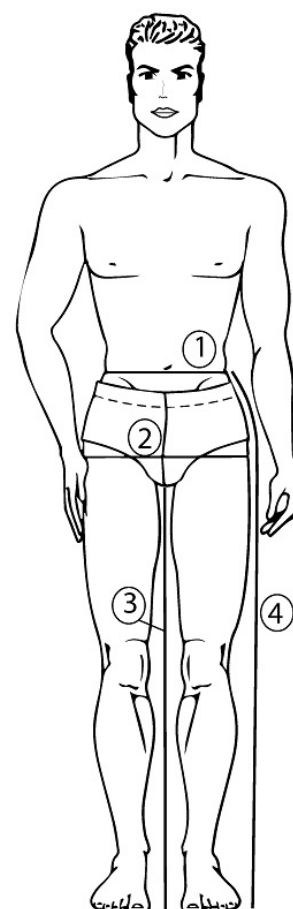

Größensystem in Bezug auf Körpermaße

Normalgrößen:	42	44	46	48	50	52	54	56	58	60	62	64*	66*
1. Taillenumfang:	76	80	84	88	92	96	100	106	1120	118	124	128	132
2. Gesäßumfang:	92	96	100	104	108	112	116	120	124	128	132	136	140
3. Schrittlänge:	73	75	77	79	81	83	85	86	87	88	89	90	91
4. Seitenlänge	96	99	101	104	106	109	111	113	115	117	119	121	123

Schlanke Größen:	86	88	90	92	94	96	98	102	106	110	114
1. Taillenumfang:	78	80	82	84	86	88	90	94	98	102	106
2. Gesäßumfang:	94	96	98	100	102	104	106	112	118	122	126
3. Schrittlänge:	79	80	81	82	83	84	85	87	89	91	93
4. Seitenlänge	104	105	106	108	109	110	111	114	118	121	124

Untersetzte Größen:	23	24	25	26	27	28	29*	30*
1. Taillenumfang:	86	90	94	98	102	106	110	114
2. Gesäßumfang:	102	106	110	114	116	120	124	128
3. Schrittlänge:	75	76	77	78	79	80	81	82
4. Seitenlänge	99	101	102	104	105	107	108	110