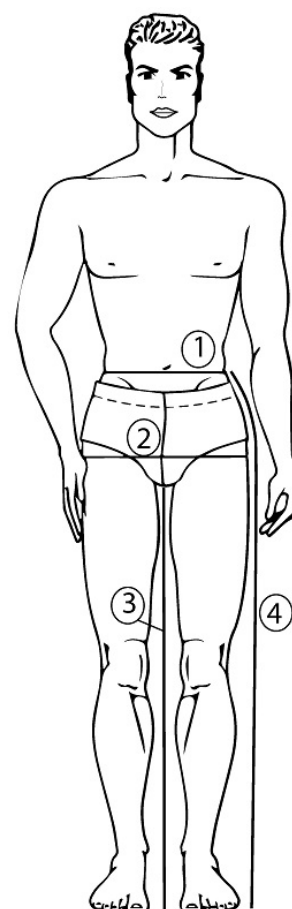

Datenblatt

Artikel: **512555** **HERKULES**

Modell: Zunfthose aus Doppel-Pilot
schwarz mit Kniepolstertaschen

Größen: 44-60
 90-110
 24-30

Material:

Oberstoff: Doppel-Pilot schwarz ca. 480 g/m².
80 % BW / 20% PES

Futter: Mischkörper rohweiss
65% PES / 35% BW

Pflegeanleitung: 

Auf links waschen, Reißverschlüsse
bitte schließen, Ausfärbungen und
Waschkniffe möglich

Ausstattung:

- Zu[Q]nft™ Design
- innovatives Taschenkonzept
- weiße Kontrastnähte
- orig. 3M® Reflexeffekte
- 2 Vorder-, 2 Beutel- und 2 Gesäßtaschen
- Alle anderen Taschen aus CORDURA®:
 - Smartphonetasche
 - Zollstocktasche+ 2 Stifftaschen mit
2 Hammerschlaufen
 - Kniepolstertaschen mit Haftverschluss
- 2 Metallreißverschlüsse
- innenliegende Knopfpatte für den Bundverschluss

Größensystem in Bezug auf Körpermaße

Normalgrößen:	44	46	48	50	52	54	56	58	60
1. Taillenumfang:	80	84	88	92	96	100	106	1120	118
2. Gesäßumfang:	96	100	104	108	112	116	120	124	128
3. Schrittlänge:	75	77	79	81	83	85	86	87	88
4. Seitenlänge	99	101	104	106	109	111	113	115	117

Schlanke Größen:	90	94	98	102	106	110
1. Taillenumfang:	82	86	90	94	98	102
2. Gesäßumfang:	98	102	106	112	118	122
3. Schrittlänge:	81	83	85	87	89	91
4. Seitenlänge	106	109	111	114	118	121

Untersetzte Größen:	24	25	26	27	28	29	30
1. Taillenumfang:	90	94	98	102	106	110	114
2. Gesäßumfang:	106	110	114	116	120	124	128
3. Schrittlänge:	76	77	78	79	80	81	82
4. Seitenlänge	101	102	104	105	107	108	110