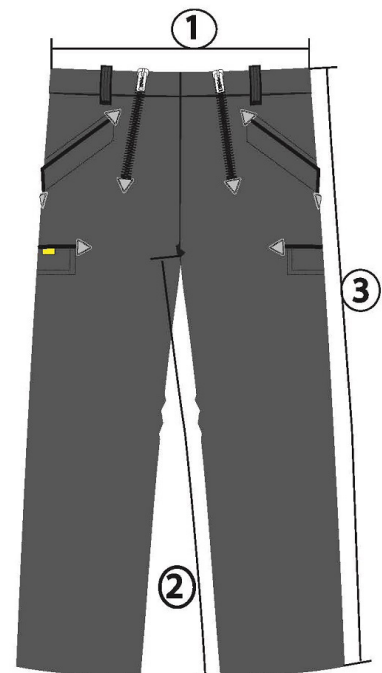

Fertigmaße der Hose

Normalgrößen:	44	46	48	50	52	54	56	58	60
1.Bundweite	82	87	92	96	100	104	110	116	122
2.Schrittlänge	76	78	80	82	84	86	87	88	90
3.Seitenlänge m. Bund	101	103	105	107	110	112	114	116	118

Schlanke Größen:	90	94	98	102	106	110
1.Bundweite	83	88	92	96	100	104
2.Schrittlänge	82	84	86	88	91	93
3.Seitenlänge m. Bund	107	109	111	114	118	121

Unteretzte Größen:	24	25	26	27	28	29	30
1.Bundweite	93	97	101	105	109	113	117
2.Schrittlänge	77	78	79	80	81	82	83
3.Seitenlänge m. Bund	101	102	104	105	107	108	110

Alle Angaben in cm
Abweichungen bis zu +/-2% möglich.

* **Sondergrößen** (= Sonderartikel): Fertigung auf Anfrage
(Lieferzeit ca. 10 Werktage, keine Rücknahme möglich)