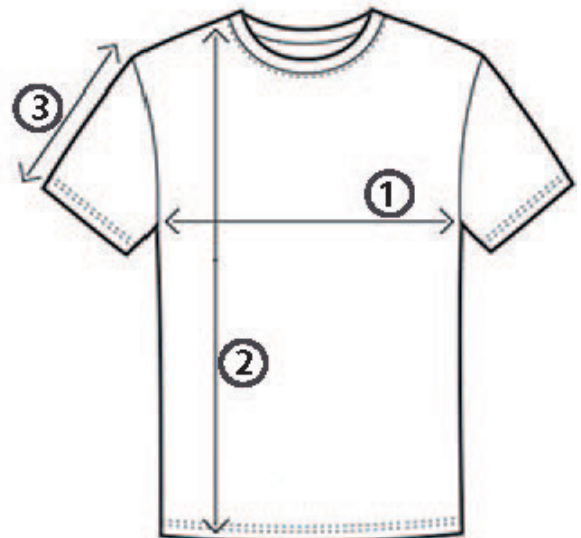

## Datenblatt

Artikel: **5290** **LUTZ**

Modell: T-Shirt weiß Rundhals

Größen: S - XXXL

Material:

Oberstoff: 100 % BW  
weiß , ca. 180 g/m<sup>2</sup>

Futter:

Pflegeanleitung: 

Ausstattung:

- Qualität-Basic-T-Shirt
- rundhals

**Größensystem in Bezug auf Körpermaße**

Normalgrößen:	44	46	48	50	52	54	56	58	60	62	64	66	68
Körpergröße:	168	171	174	177	180	182	184	186	188	190	192	194	196
Brustumfang:	88	92	96	100	104	108	112	116	120	124	128	132	136
Taillenumfang:	82	86	90	94	98	102	112	116	122	126	130	134	138
Ärmellänge:	63	64	66	68	69	70	72	73	75	76	77	78	79

**Fertigmaße des T-Shirts**

Maßtabelle von Promodoro

Normalgrößen:	S (44-46)	M (48-50)	L (52-54)	XL (56-58)	XXL (60-62)	XXXL (64-66)
1. 1/2 Brustumfang	50	53	56	59	62	66
3. Rückenlänge	73	75	77	79	81	83
4. Ärmellänge	18	19	20	21	22	23