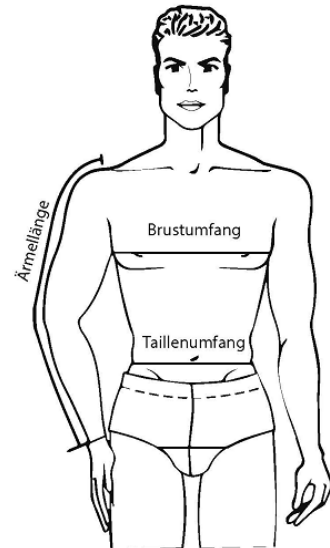

## Datenblatt

Artikel: **5290** **LUTZ**

Modell: T-Shirt weiß Rundhals

Größen: S - XXXL

Material:

Oberstoff: 100 % BW  
weiß , ca. 180 g/m<sup>2</sup>

Futter:

Pflegeanleitung: 

Ausstattung:

- Qualität-Basic-T-Shirt
- rundhals

**Größensystem in Bezug auf Körpermaße**

Normalgrößen:	44	46	48	50	52	54	56	58	60	62	64	66	68
Körpergröße:	168	171	174	177	180	182	184	186	188	190	192	194	196
Brustumfang:	88	92	96	100	104	108	112	116	120	124	128	132	136
Taillenumfang:	82	86	90	94	98	102	112	116	122	126	130	134	138
Ärmellänge:	63	64	66	68	69	70	72	73	75	76	77	78	79

**Fertigmaße des T-Shirts**

Maßtabelle von Promodoro

Normalgrößen:	S (44-46)	M (48-50)	L (52-54)	XL (56-58)	XXL (60-62)	XXXL (64-66)
1. 1/2 Brustumfang	50	53	56	59	62	66
3. Rückenlänge	73	75	77	79	81	83
4. Ärmellänge	18	19	20	21	22	23