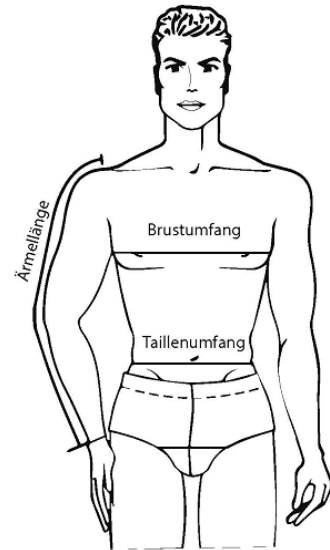

## Datenblatt

Artikel: **5291**      **LEO**  
Modell: T-Shirt mausgrau Rundhals  
Größen: S - XXXL

Material:

Oberstoff: 100 % BW  
weiß , ca. 180 g/m<sup>2</sup>

Futter:

Pflegeanleitung: 

Ausstattung:

- Qualität-Basic-T-Shirt
- rundhals

**Größensystem in Bezug auf Körpermaße**

Normalgrößen:	44	46	48	50	52	54	56	58	60	62	64	66	68
Körpergröße:	168	171	174	177	180	182	184	186	188	190	192	194	196
Brustumfang:	88	92	96	100	104	108	112	116	120	124	128	132	136
Taillenumfang:	82	86	90	94	98	102	112	116	122	126	130	134	138
Ärmellänge:	63	64	66	68	69	70	72	73	75	76	77	78	79

**Fertigmaße des T-Shirts**

Maßtabelle von Promodoro

Normalgrößen:	S (44-46)	M (48-50)	L (52-54)	XL (56-58)	XXL (60-62)	XXXL (64-66)
1. 1/2 Brustumfang	50	53	56	59	62	66
3. Rückenlänge	73	75	77	79	81	83
4. Ärmellänge	18	19	20	21	22	23