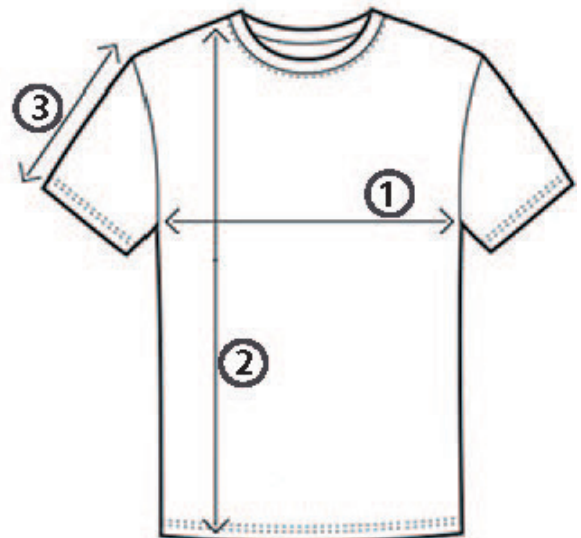

## Datenblatt

Artikel: **5291**      **LEO**  
Modell: T-Shirt mausgrau Rundhals  
Größen: S - XXXL

Material:

Oberstoff: 100 % BW  
weiß , ca. 180 g/m<sup>2</sup>

Futter:

Pflegeanleitung: 

Ausstattung:

- Qualität-Basic-T-Shirt
- rundhals

**Größensystem in Bezug auf Körpermaße**

Normalgrößen:	44	46	48	50	52	54	56	58	60	62	64	66	68
Körpergröße:	168	171	174	177	180	182	184	186	188	190	192	194	196
Brustumfang:	88	92	96	100	104	108	112	116	120	124	128	132	136
Taillenumfang:	82	86	90	94	98	102	112	116	122	126	130	134	138
Ärmellänge:	63	64	66	68	69	70	72	73	75	76	77	78	79

**Fertigmaße des T-Shirts**

Maßtabelle von Promodoro

Normalgrößen:	S (44-46)	M (48-50)	L (52-54)	XL (56-58)	XXL (60-62)	XXXL (64-66)
1. 1/2 Brustumfang	50	53	56	59	62	66
3. Rückenlänge	73	75	77	79	81	83
4. Ärmellänge	18	19	20	21	22	23

Alle Angaben in cm  
Abweichungen bis zu +/-2% möglich.