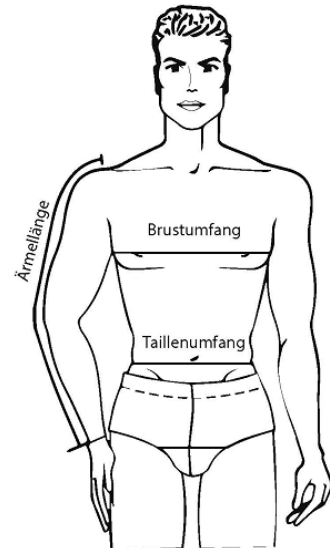

Datenblatt

Artikel: **5292 LEX**

Modell: T-Shirt marineblau Rundhals

Größen: S - XXXL

Material:

Oberstoff: 100 % BW
weiß , ca. 210 g/m²

Futter:

Pflegeanleitung:     

Ausstattung:

- Qualität-Basic-T-Shirt
- rundhals

Größensystem in Bezug auf Körpermaße

Normalgrößen:	44	46	48	50	52	54	56	58	60	62	64	66	68
Körpergröße:	168	171	174	177	180	182	184	186	188	190	192	194	196
Brustumfang:	88	92	96	100	104	108	112	116	120	124	128	132	136
Taillenumfang:	82	86	90	94	98	102	112	116	122	126	130	134	138
Ärmellänge:	63	64	66	68	69	70	72	73	75	76	77	78	79

Fertigmaße des T-Shirts

Maßtabelle von Promodoro

Normalgrößen:	S (44-46)	M (48-50)	L (52-54)	XL (56-58)	XXL (60-62)	XXXL (64-66)
1. 1/2 Brustumfang	50	53	56	59	62	66
3. Rückenlänge	73	75	77	79	81	83
4. Ärmellänge	18	19	20	21	22	23