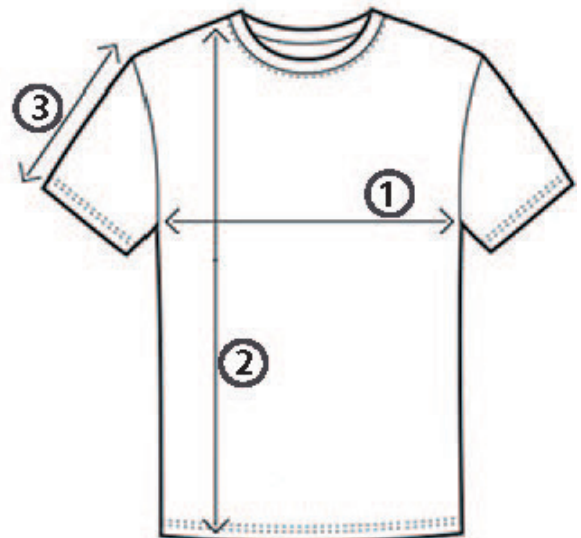

Datenblatt

Artikel: **5292 LEX**

Modell: T-Shirt marineblau Rundhals

Größen: S - XXXL

Material:

Oberstoff: 100 % BW
weiß , ca. 210 g/m²

Futter:

Pflegeanleitung:     

Ausstattung:

- Qualität-Basic-T-Shirt
- rundhals

Größensystem in Bezug auf Körpermaße

Normalgrößen:	44	46	48	50	52	54	56	58	60	62	64	66	68
Körpergröße:	168	171	174	177	180	182	184	186	188	190	192	194	196
Brustumfang:	88	92	96	100	104	108	112	116	120	124	128	132	136
Taillenumfang:	82	86	90	94	98	102	112	116	122	126	130	134	138
Ärmellänge:	63	64	66	68	69	70	72	73	75	76	77	78	79

Fertigmaße des T-Shirts

Maßtabelle von Promodoro

Normalgrößen:	S (44-46)	M (48-50)	L (52-54)	XL (56-58)	XXL (60-62)	XXXL (64-66)
1. 1/2 Brustumfang	50	53	56	59	62	66
3. Rückenlänge	73	75	77	79	81	83
4. Ärmellänge	18	19	20	21	22	23