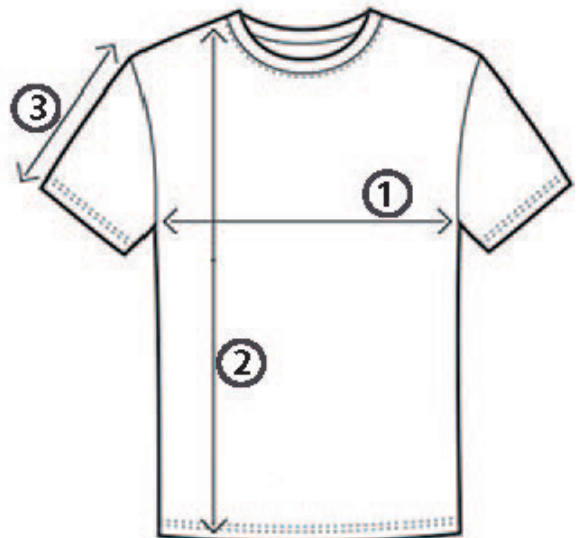

## Datenblatt

Artikel: **5296** **TILL DACHDECKER**

Modell: T-Shirt weiß V-Ausschnitt

Größen: S - XXXL

Material:

Oberstoff: 100 % BW  
weiß , ca. 180 g/m<sup>2</sup>

Futter:

Pflegeanleitung: 

auf links waschen

Ausstattung:

- Qualität-Basic-T-Shirt
- Dachdecker-Zunftemblem
- Nackenband für besonders hohen Tragekomfort
- V-Ausschnitt

### Größensystem in Bezug auf Körpermaße

Normalgrößen:	44	46	48	50	52	54	56	58	60	62	64	66	68
Körpergröße:	168	171	174	177	180	182	184	186	188	190	192	194	196
Brustumfang:	88	92	96	100	104	108	112	116	120	124	128	132	136
Taillenumfang:	82	86	90	94	98	102	112	116	122	126	130	134	138
Ärmellänge:	63	64	66	68	69	70	72	73	75	76	77	78	79

### Fertigmaße des T-Shirts

Maßtabelle von Promodoro

Normalgrößen:	S (44-46)	M (48-50)	L (52-54)	XL (56-58)	XXL (60-62)	XXXL (64-66)
1. 1/2 Brustumfang	50	53	56	59	62	66
3. Rückenlänge	73	75	77	79	81	83
4. Ärmellänge	18	19	20	21	22	23