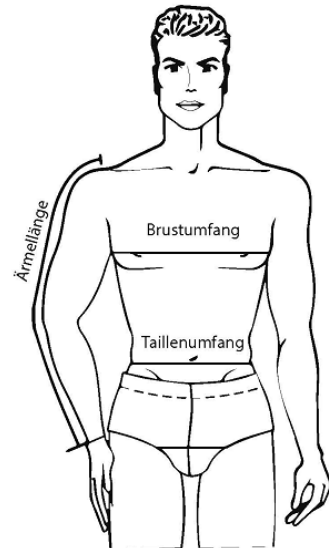

## Datenblatt

Artikel: **5296** **TILL DACHDECKER**

Modell: T-Shirt weiß V-Ausschnitt

Größen: S - XXXL

Material:

Oberstoff: 100 % BW  
weiß , ca. 180 g/m<sup>2</sup>

Futter:

Pflegeanleitung: 

auf links waschen

Ausstattung:

- Qualität-Basic-T-Shirt
- Dachdecker-Zunftemblem
- Nackenband für besonders hohen Tragekomfort
- V-Ausschnitt

### Größensystem in Bezug auf Körpermaße

Normalgrößen:	44	46	48	50	52	54	56	58	60	62	64	66	68
Körpergröße:	168	171	174	177	180	182	184	186	188	190	192	194	196
Brustumfang:	88	92	96	100	104	108	112	116	120	124	128	132	136
Taillenumfang:	82	86	90	94	98	102	112	116	122	126	130	134	138
Ärmellänge:	63	64	66	68	69	70	72	73	75	76	77	78	79

### Fertigmaße des T-Shirts

Maßtabelle von Promodoro

Normalgrößen:	S (44-46)	M (48-50)	L (52-54)	XL (56-58)	XXL (60-62)	XXXL (64-66)
1. 1/2 Brustumfang	50	53	56	59	62	66
3. Rückenlänge	73	75	77	79	81	83
4. Ärmellänge	18	19	20	21	22	23