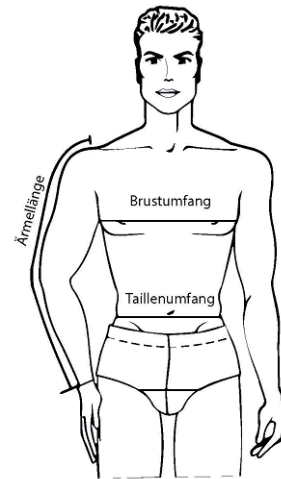

Datenblatt

Artikel: **53551 Limited-KUTTE**

Modell: Zunftweste aus Doppel-Pilot schwarz mit Doppel-Pilot-Rücken, mit Nierenschutz und Stickerei

Größen: 44-68

Material:

Oberstoff: Doppel-Pilot schwarz ca. 480 g/m²
80 % BW / 20% PES

Futter: Mischkörper schwarz
65% PES / 35% BW

Pflegeanleitung: 

Auf links waschen, Ausfärbungen und
Waschkniffe möglich

Ausstattung:

- KUTTE aus dem ZU[Q]NFT™ Programm
- kultiges Dachdecker-Sticklogo auf dem Rücken
“Über uns ist nur der Himmel“
- traditionelle 2-reihige Zunftweste
- Kontaststeppnähte
- verlängerter Rücken = Nierenschutz
- Soft-Doppel-Pilot für angenehmen
Tragefort
- Schalkragen
- 8 weiße Zunftknöpfe
- 2 Außentaschen
- 2 Innenpaspeltaschen: Rechts 12 x 17 cm,
links 15 x 15 cm
- verstellbarer Rückengurt, Schnalle silber 3 cm
breit
- Reflexbiese am Rücken

Größensystem in Bezug auf Körpermaße

Normalgrößen:	44	46	48	50	52	54	56	58	60	62	64	66	68
Körpergröße:	168	171	174	177	180	182	184	186	188	190	192	194	196
Brustumfang:	88	92	96	100	104	108	112	116	120	124	128	132	136
Taillenumfang:	82	86	90	94	98	102	112	116	122	126	130	134	138

Fertigmaße der Westen

Normalgrößen:	44	46	48	50	52	54	56	58	60	62	64	66	68
1.Brustumfang	92	96	100	104	108	112	116	120	124	128	132	136	140
2.Taillenumfang	88	92	96	100	104	108	116	122	128	132	136	140	144
3.Rückenlänge	62	63	65	66	67	68	69	70	71	72	73	74	75