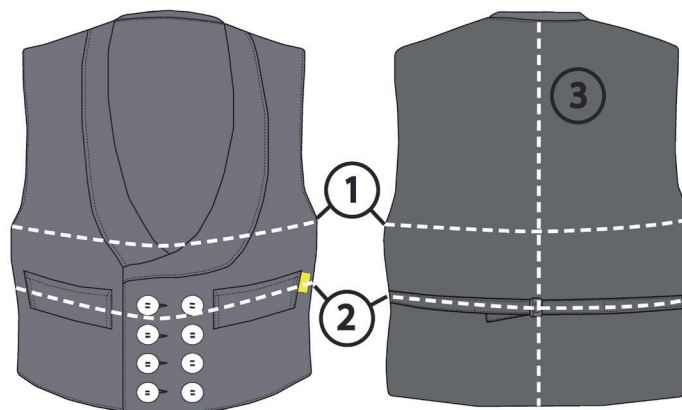

Datenblatt

Artikel: **53551 Limited-KUTTE**

Modell: Zunftweste aus Doppel-Pilot schwarz mit Doppel-Pilot-Rücken, mit Nierenschutz und Stickerei

Größen: 44-68

Material:

Oberstoff: Doppel-Pilot schwarz ca. 480 g/m²
80 % BW / 20% PES

Futter: Mischkörper schwarz
65% PES / 35% BW

Pflegeanleitung: 

Auf links waschen, Ausfärbungen und
Waschkniffe möglich

Ausstattung:

- KUTTE aus dem ZU[Q]NFT™ Programm
- kultiges Dachdecker-Sticklogo auf dem Rücken
“Über uns ist nur der Himmel“
- traditionelle 2-reihige Zunftweste
- Kontaststeppnähte
- verlängerter Rücken = Nierenschutz
- Soft-Doppel-Pilot für angenehmen
Tragefort
- Schalkragen
- 8 weiße Zunftknöpfe
- 2 Außentaschen
- 2 Innenpaspeltaschen: Rechts 12 x 17 cm,
links 15 x 15 cm
- verstellbarer Rückengurt, Schnalle silber 3 cm
breit
- Reflexbiese am Rücken

Größensystem in Bezug auf Körpermaße

Normalgrößen:	44	46	48	50	52	54	56	58	60	62	64	66	68
Körpergröße:	168	171	174	177	180	182	184	186	188	190	192	194	196
Brustumfang:	88	92	96	100	104	108	112	116	120	124	128	132	136
Taillenumfang:	82	86	90	94	98	102	112	116	122	126	130	134	138

Fertigmaße der Westen

Normalgrößen:	44	46	48	50	52	54	56	58	60	62	64	66	68
1.Brustumfang	92	96	100	104	108	112	116	120	124	128	132	136	140
2.Taillenumfang	88	92	96	100	104	108	116	122	128	132	136	140	144
3.Rückenlänge	62	63	65	66	67	68	69	70	71	72	73	74	75