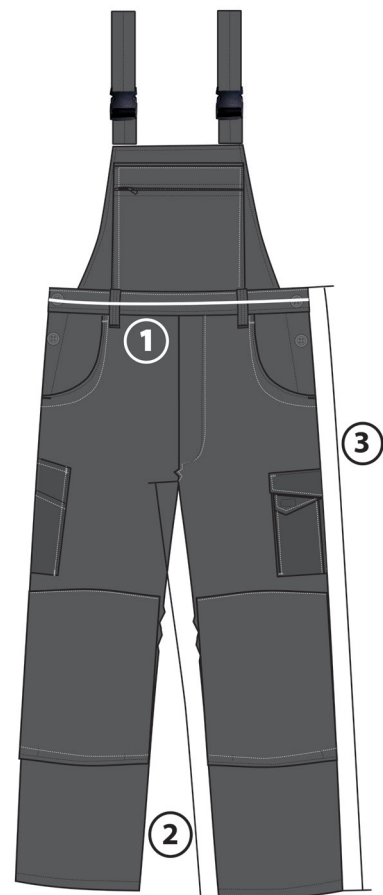

Fertigmaße der Hose

Normalgrößen:	44	46	48	50	52	54	56	58	60	62	64*
1.Bundweite	80	84	88	92	96	100	106	112	118	124	128
2.Schrittlänge	79	81	83	85	87	89	90	91	92	93	94
3.Seitenlänge m. Bund	105	107	110	112	115	117	119	121	123	125	127

Schlanke Größen:	88	90	94	98	102	106	110
1.Bundweite	80	82	86	90	94	98	102
2.Schrittlänge	84	85	87	89	91	93	95
3.Seitenlänge m. Bund	111	112	115	117	120	124	127

Unteretzte Größen:	24	25	26	27	28	29*
1.Bundweite	90	94	98	102	106	110
2.Schrittlänge	80	81	82	83	84	85
3.Seitenlänge m. Bund	107	108	110	111	113	114

Alle Angaben in cm
Abweichungen bis zu +/-2% möglich.

* **Sondergrößen** (= Sonderartikel): Fertigung auf Anfrage
(Lieferzeit ca. 10 Werktage, keine Rücknahme möglich)