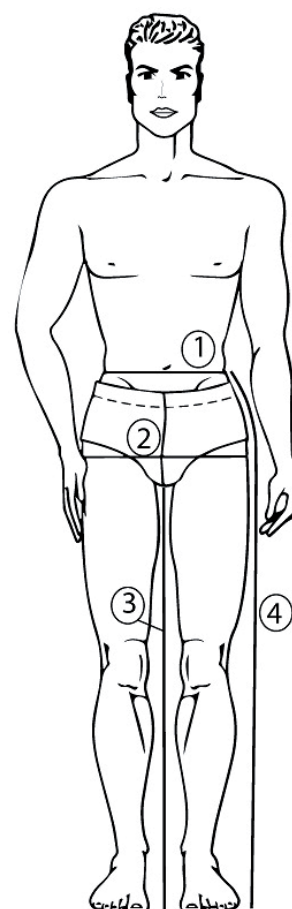

Größensystem in Bezug auf Körpermaße

Normalgrößen:	44	46	48	50	52	54	56	58	60	62	64*
1. Taillenumfang:	80	84	88	92	96	100	106	1120	118	124	128
2. Gesäßumfang:	96	100	104	108	112	116	120	124	128	132	136
3. Schrittlänge:	75	77	79	81	83	85	86	87	88	89	90
4. Seitenlänge	99	101	104	106	109	111	113	115	117	119	121

Schlanke Größen:	88	90	94	98	102	106	110
1. Taillenumfang:	80	82	86	90	94	98	102
2. Gesäßumfang:	96	98	102	106	112	118	122
3. Schrittlänge:	80	81	83	85	87	89	91
4. Seitenlänge	105	106	109	111	114	118	121

Untersetzte Größen:	24	25	26	27	28	29*
1. Taillenumfang:	90	94	98	102	106	110
2. Gesäßumfang:	106	110	114	116	120	124
3. Schrittlänge:	76	77	78	79	80	81
4. Seitenlänge	101	102	104	105	107	108