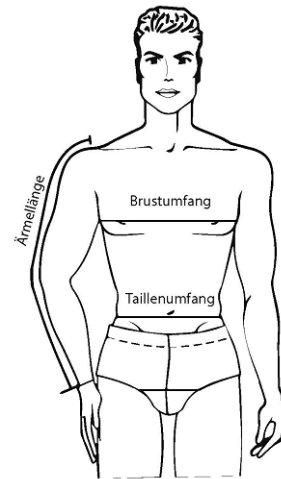

Datenblatt

Artikel: **5797** **BACKUM**
DACHDECKER

Modell: Sweat-Troyer schwarz mit
Dachdecker-Stickerei

Größen: S - XXXL

Material:

Oberstoff: 80 % BW , 20% PES
schwarz , ca. 340g/m²

Futter:

Pflegeanleitung: 

Auf links mit Colorwaschmittel
waschen.
Keine opt. Aufheller
Kein Weichspüler

Ausstattung:

- hochwertig gesticktes Dachdecker-Zunftemblem auf der linken Seite
- bleibt in Form
- hochwertiger YKK-Reißverschluss 23 cm
- Nackenband in Fischgrätoptik für Stabilität und besonderen Tragekomfort
- Reflexeffekte vorne und hinten an Ärmelnähten

Größensystem in Bezug auf Körpermaße

Normalgrößen:	44	46	48	50	52	54	56	58	60	62	64	66	68
Körpergröße:	168	171	174	177	180	182	184	186	188	190	192	194	196
Brustumfang:	88	92	96	100	104	108	112	116	120	124	128	132	136
Taillenumfang:	82	86	90	94	98	102	112	116	122	126	130	134	138
Ärmellänge:	63	64	66	68	69	70	72	73	75	76	77	78	79

Fertigmaße des Troyers

Normalgrößen:	S (44-46)	M (48-50)	L (52-54)	XL (56-58)	XXL (60-62)	XXXL (64-66)
1. 1/2 Brustumfang	52	54	56	58	60	62
2.1/2 Saumumfang	52	54	56	58	60	62
3. Rückenlänge	71	73	75	77	79	81
4. Ärmellänge	78	81	83	86	89	91