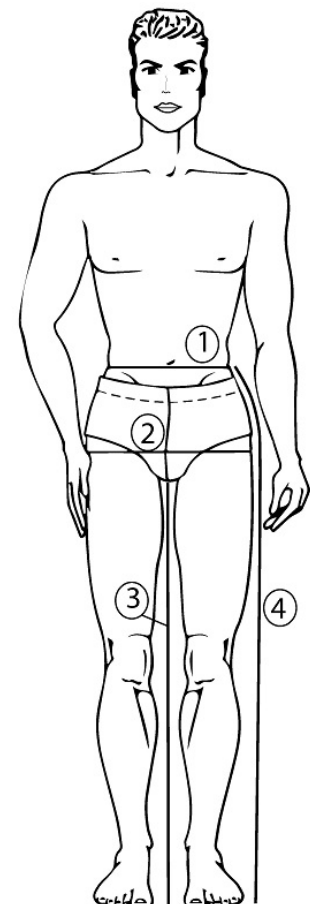

Größensystem in Bezug auf Körpermaße

Normalgrößen:	42	44	46	48	50	52	54	56	58	60	62	64*	66*
1. Taillenumfang:	76	80	84	88	92	96	100	106	112	118	124	128	132
2. Gesäßumfang:	92	96	100	104	108	112	116	120	124	128	132	136	140
3. Schrittlänge:	73	75	77	79	81	83	85	86	87	88	89	90	91
4. Seitenlänge	96	99	101	104	106	109	111	113	115	117	119	121	123

Schlanke Größen:	86	88	90	92	94	96	98	102	104	106	110	114
1. Taillenumfang:	78	80	82	84	86	88	90	94	96	98	102	106
2. Gesäßumfang:	94	96	98	100	102	104	106	110	112	114	118	122
3. Schrittlänge:	79	80	81	82	83	84	85	87	88	89	91	93
4. Seitenlänge	104	105	106	108	109	110	111	114	116	118	121	124

Untersetzte Größen:	23	24	25	26	27	28	29*	30*	31*
1. Taillenumfang:	86	90	94	98	102	106	110	114	118
2. Gesäßumfang:	102	106	110	114	116	120	124	128	132
3. Schrittlänge:	75	76	77	78	79	80	81	82	83
4. Seitenlänge	99	101	102	104	105	107	108	110	111

Bauchgrößen:	51*	53*	55*	57*	59*	61*	63*	65*
1. Taillenumfang:	102	106	112	117	122	127	133	138
2. Gesäßumfang:	110	114	119	123	128	132	136	140
3. Schrittlänge:	76	77	78	79	80	81	82	83
4. Seitenlänge	102	104	107	109	111	113	115	117