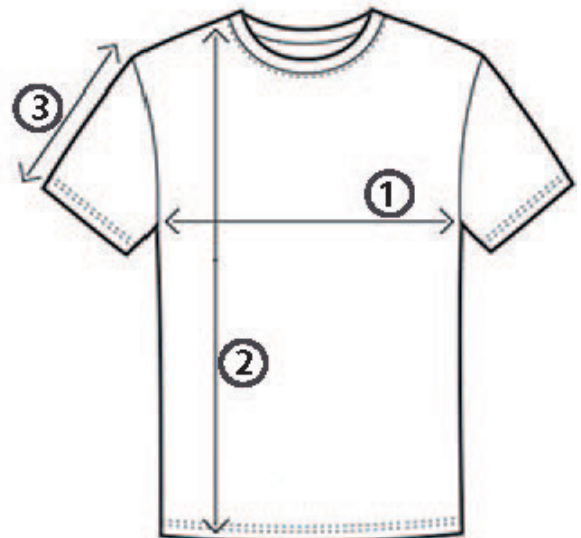

## Datenblatt

Artikel: **5293**      **LORU**

Modell: T-Shirt schwarz Rundhals

Größen: S - XXXL

Material:

Oberstoff: 100 % BW  
weiß , ca. 180 g/m<sup>2</sup>

Futter:

Pflegeanleitung:     

Ausstattung:

- Qualität-Basic-T-Shirt
- rundhals

**Größensystem in Bezug auf Körpermaße**

Normalgrößen:	44	46	48	50	52	54	56	58	60	62	64	66	68
Körpergröße:	168	171	174	177	180	182	184	186	188	190	192	194	196
Brustumfang:	88	92	96	100	104	108	112	116	120	124	128	132	136
Taillenumfang:	82	86	90	94	98	102	112	116	122	126	130	134	138
Ärmellänge:	63	64	66	68	69	70	72	73	75	76	77	78	79

**Fertigmaße des T-Shirts**

Maßtabelle von Promodoro

Normalgrößen:	S (44-46)	M (48-50)	L (52-54)	XL (56-58)	XXL (60-62)	XXXL (64-66)
1. 1/2 Brustumfang	50	53	56	59	62	66
3. Rückenlänge	73	75	77	79	81	83
4. Ärmellänge	18	19	20	21	22	23