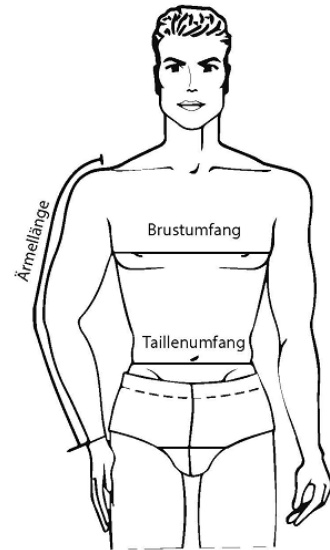

## Datenblatt

Artikel: **5293**      **LORU**

Modell: T-Shirt schwarz Rundhals

Größen: S - XXXL

Material:

Oberstoff: 100 % BW  
weiß , ca. 180 g/m<sup>2</sup>

Futter:

Pflegeanleitung:     

Ausstattung:

- Qualität-Basic-T-Shirt
- rundhals

**Größensystem in Bezug auf Körpermaße**

Normalgrößen:	44	46	48	50	52	54	56	58	60	62	64	66	68
Körpergröße:	168	171	174	177	180	182	184	186	188	190	192	194	196
Brustumfang:	88	92	96	100	104	108	112	116	120	124	128	132	136
Taillenumfang:	82	86	90	94	98	102	112	116	122	126	130	134	138
Ärmellänge:	63	64	66	68	69	70	72	73	75	76	77	78	79

**Fertigmaße des T-Shirts**

Maßtabelle von Promodoro

Normalgrößen:	S (44-46)	M (48-50)	L (52-54)	XL (56-58)	XXL (60-62)	XXXL (64-66)
1. 1/2 Brustumfang	50	53	56	59	62	66
3. Rückenlänge	73	75	77	79	81	83
4. Ärmellänge	18	19	20	21	22	23