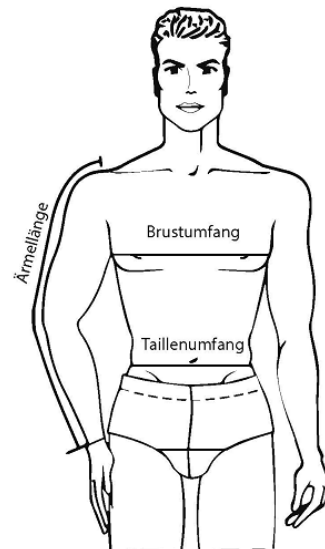

Datenblatt

Artikel: **52993** **PEIT**

Modell: JOB-Zimmerer-RIPP-T-Shirt schwarz mit V-Ausschnitt

Größen: S - XXXL

Material:

Oberstoff: 100 % BW
schwarz , ca. 250 g/m²

Futter:

Pflegeanleitung: 

Auf links waschen.

Ausstattung:

- gesticktes schwarzes Zimmerer-Zunftlogo auf linke Seite
- formbeständig
- angenehmer Tragekomfort
- V-Ausschnitt

Größensystem in Bezug auf Körpermaße

Normalgrößen:	44	46	48	50	52	54	56	58	60	62	64	66	68
Körpergröße:	168	171	174	177	180	182	184	186	188	190	192	194	196
Brustumfang:	88	92	96	100	104	108	112	116	120	124	128	132	136
Taillenumfang:	82	86	90	94	98	102	112	116	122	126	130	134	138
Ärmellänge:	63	64	66	68	69	70	72	73	75	76	77	78	79

Fertigmaße des T-Shirts

Normalgrößen:	S (44-46)	M (48-50)	L (52-54)	XL (56-58)	XXL (60-62)	XXXL (64-66)
1. 1/2 Brustumfang	49	51	53	55	57	59
2.1/2 Saumumfang	47	49	51	53	55	57
3. Rückenlänge	68	69,5	71	72,5	74	75,5
4. Ärmellänge	23	23	23	23,5	23,5	23,5