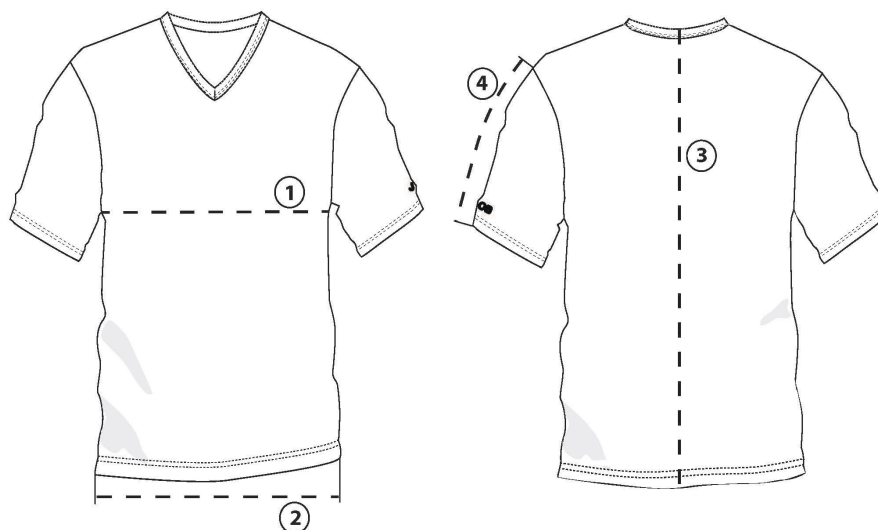

Datenblatt

Artikel: **52993** **PEIT**

Modell: JOB-Zimmerer-RIPP-T-Shirt schwarz mit V-Ausschnitt

Größen: S - XXXL

Material:

Oberstoff: 100 % BW
schwarz , ca. 250 g/m²

Futter:

Pflegeanleitung: 

Auf links waschen.

Ausstattung:

- gesticktes schwarzes Zimmerer-Zunftlogo auf linke Seite
- formbeständig
- angenehmer Tragekomfort
- V-Ausschnitt

Größensystem in Bezug auf Körpermaße

Normalgrößen:	44	46	48	50	52	54	56	58	60	62	64	66	68
Körpergröße:	168	171	174	177	180	182	184	186	188	190	192	194	196
Brustumfang:	88	92	96	100	104	108	112	116	120	124	128	132	136
Taillenumfang:	82	86	90	94	98	102	112	116	122	126	130	134	138
Ärmellänge:	63	64	66	68	69	70	72	73	75	76	77	78	79

Fertigmaße des T-Shirts

Normalgrößen:	S (44-46)	M (48-50)	L (52-54)	XL (56-58)	XXL (60-62)	XXXL (64-66)
1. 1/2 Brustumfang	49	51	53	55	57	59
2.1/2 Saumumfang	47	49	51	53	55	57
3. Rückenlänge	68	69,5	71	72,5	74	75,5
4. Ärmellänge	23	23	23	23,5	23,5	23,5