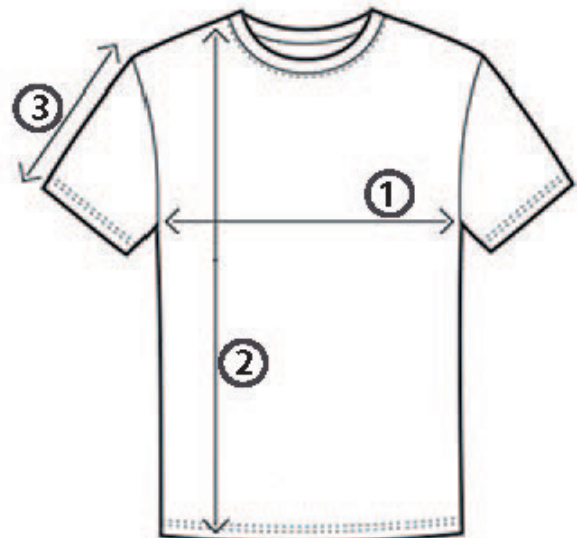

Datenblatt

Artikel: **5299 THORGAN DACHDECKER**

Modell: T-Shirt schwarz V-Ausschnitt

Größen: S - XXXL

Material:

Oberstoff: 100 % BW
schwarz , ca. 180 g/m²

Futter:

Pflegeanleitung: 

auf links waschen

Ausstattung:

- Qualität-Basic-T-Shirt
- Dachdecker-Zunftemblem
- Nackenband für besonders hohen Tragekomfort
- V-Ausschnitt

Größensystem in Bezug auf Körpermaße

Normalgrößen:	44	46	48	50	52	54	56	58	60	62	64	66	68
Körpergröße:	168	171	174	177	180	182	184	186	188	190	192	194	196
Brustumfang:	88	92	96	100	104	108	112	116	120	124	128	132	136
Taillenumfang:	82	86	90	94	98	102	112	116	122	126	130	134	138
Ärmellänge:	63	64	66	68	69	70	72	73	75	76	77	78	79

Fertigmaße des T-Shirts

Maßtabelle von Promodoro

Normalgrößen:	S (44-46)	M (48-50)	L (52-54)	XL (56-58)	XXL (60-62)	XXXL (64-66)
1. 1/2 Brustumfang	50	53	56	59	62	66
3. Rückenlänge	73	75	77	79	81	83
4. Ärmellänge	18	19	20	21	22	23