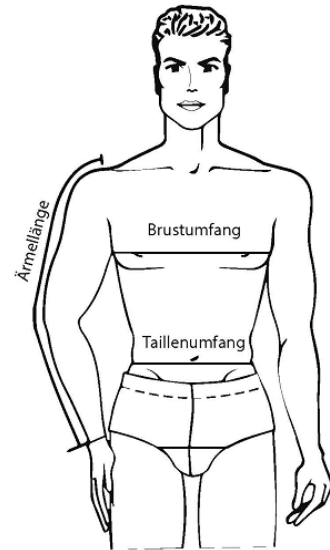

Datenblatt

Artikel: **5299 THORGAN DACHDECKER**

Modell: T-Shirt schwarz V-Ausschnitt

Größen: S - XXXL

Material:

Oberstoff: 100 % BW
schwarz , ca. 180 g/m²

Futter:

Pflegeanleitung: 

auf links waschen

Ausstattung:

- Qualität-Basic-T-Shirt
- Dachdecker-Zunftemblem
- Nackenband für besonders hohen Tragekomfort
- V-Ausschnitt

Größensystem in Bezug auf Körpermaße

Normalgrößen:	44	46	48	50	52	54	56	58	60	62	64	66	68
Körpergröße:	168	171	174	177	180	182	184	186	188	190	192	194	196
Brustumfang:	88	92	96	100	104	108	112	116	120	124	128	132	136
Taillenumfang:	82	86	90	94	98	102	112	116	122	126	130	134	138
Ärmellänge:	63	64	66	68	69	70	72	73	75	76	77	78	79

Fertigmaße des T-Shirts

Maßtabelle von Promodoro

Normalgrößen:	S (44-46)	M (48-50)	L (52-54)	XL (56-58)	XXL (60-62)	XXXL (64-66)
1. 1/2 Brustumfang	50	53	56	59	62	66
3. Rückenlänge	73	75	77	79	81	83
4. Ärmellänge	18	19	20	21	22	23