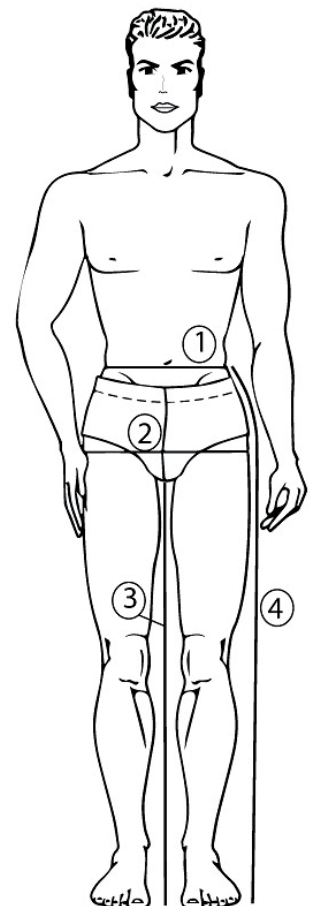

Größensystem in Bezug auf Körpermaße

Normalgrößen:	44	46	48	50	52	54	56	58	60	62	64*
1. Taillenumfang:	80	84	88	92	96	100	106	1120	118	124	128
2. Gesäßumfang:	96	100	104	108	112	116	120	124	128	132	136
3. Schrittlänge:	75	77	79	81	83	85	86	87	88	89	90
4. Seitenlänge	99	101	104	106	109	111	113	115	117	119	121

Schlanke Größen:	88	90	94	98	102	106	110
1. Taillenumfang:	80	82	86	90	94	98	102
2. Gesäßumfang:	96	98	102	106	112	118	122
3. Schrittlänge:	80	81	83	85	87	89	91
4. Seitenlänge	105	106	109	111	114	118	121

Untersetzte Größen:	24	25	26	27	28	29*
1. Taillenumfang:	90	94	98	102	106	110
2. Gesäßumfang:	106	110	114	116	120	124
3. Schrittlänge:	76	77	78	79	80	81
4. Seitenlänge	101	102	104	105	107	108