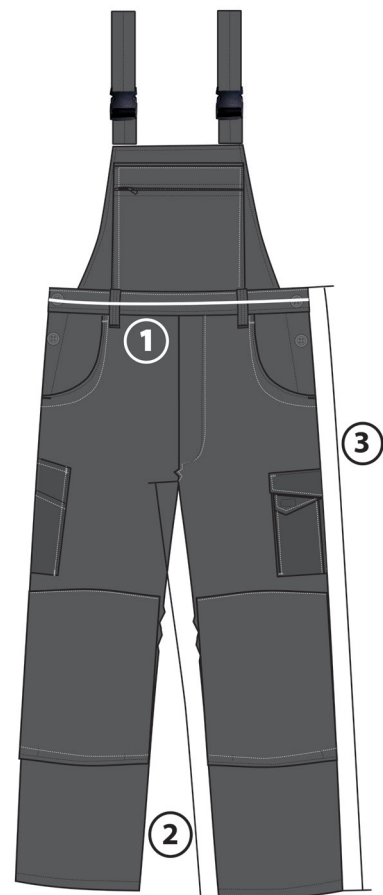

Fertigmaße der Hose

Normalgrößen:	44	46	48	50	52	54	56	58	60	62	64*
1.Bundweite	80	84	88	92	96	100	106	112	118	124	128
2.Schrittlänge	75	77	79	81	83	85	86	87	88	89	90
3.Seitenlänge m. Bund	101	103	106	108	111	113	115	117	119	121	123

Schlanke Größen:	88	90	92	94	96	98	102	106	110
1.Bundweite	80	82	84	86	88	90	94	98	102
2.Schrittlänge	80	81	82	83	84	85	87	89	91
3.Seitenlänge m. Bund	107	108	110	111	112	113	116	120	123

Untersetzte Größen:	24	25	26	27	28	29*
1.Bundweite	90	94	98	102	106	110
2.Schrittlänge	76	77	78	79	80	81
3.Seitenlänge m. Bund	103	104	106	107	109	110

Alle Angaben in cm
Abweichungen bis zu +/-2% möglich.

* **Sondergrößen** (= Sonderartikel): Fertigung auf Anfrage
(Lieferzeit ca. 10 Werkstage, keine Rücknahme möglich)